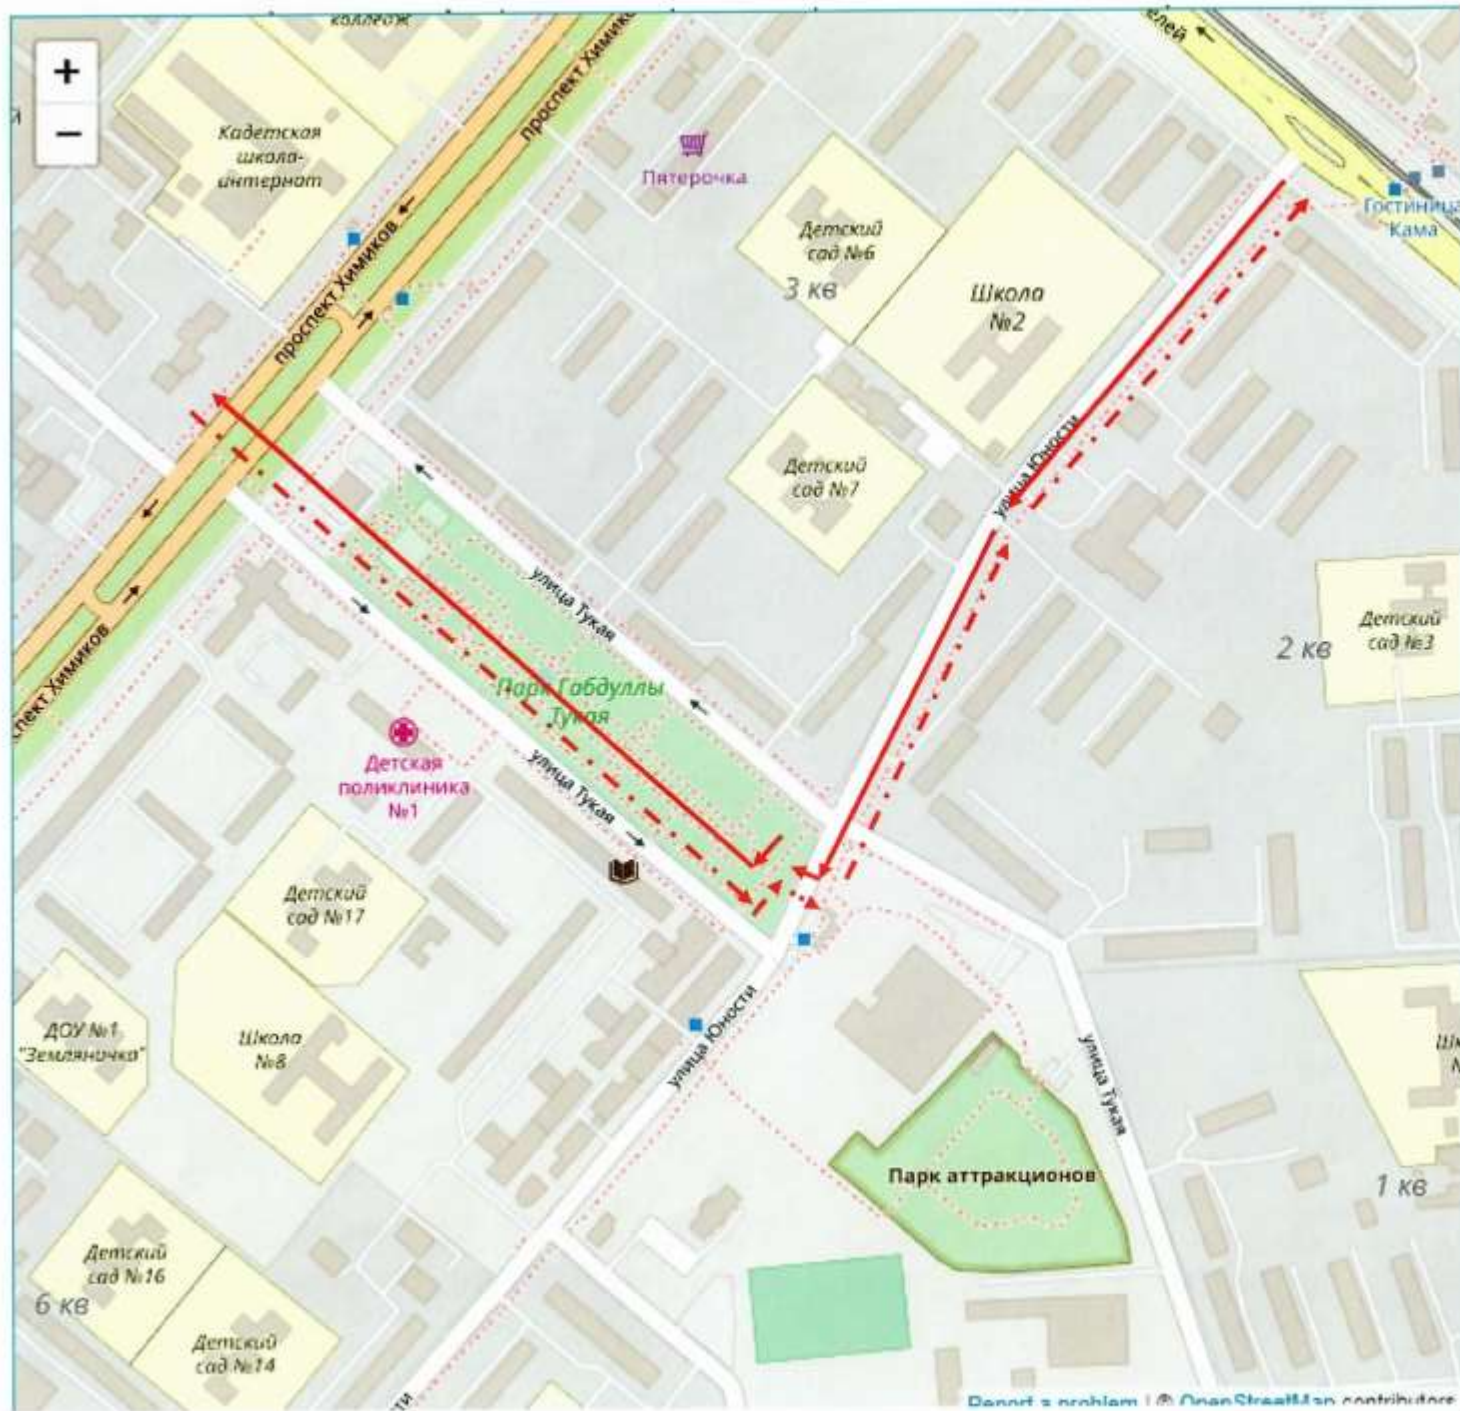

Маршрут от НМК до аптеки на ул.Шк.Бульвар, д.3 и обратно

**Маршрут от аптеки на Шк.Бульваре, 3 до трамвайной ост. гостиница «Кама» и обратно**

Переход у гостиницы «Кама»

Маршрут от ост.  
Гостиниц «Кама» до  
парка Тукая и перехода  
на пр. Химиков

Маршрут от  
перехода с пр.  
Химиков до  
Общежития, 30 лет  
Победы, 11