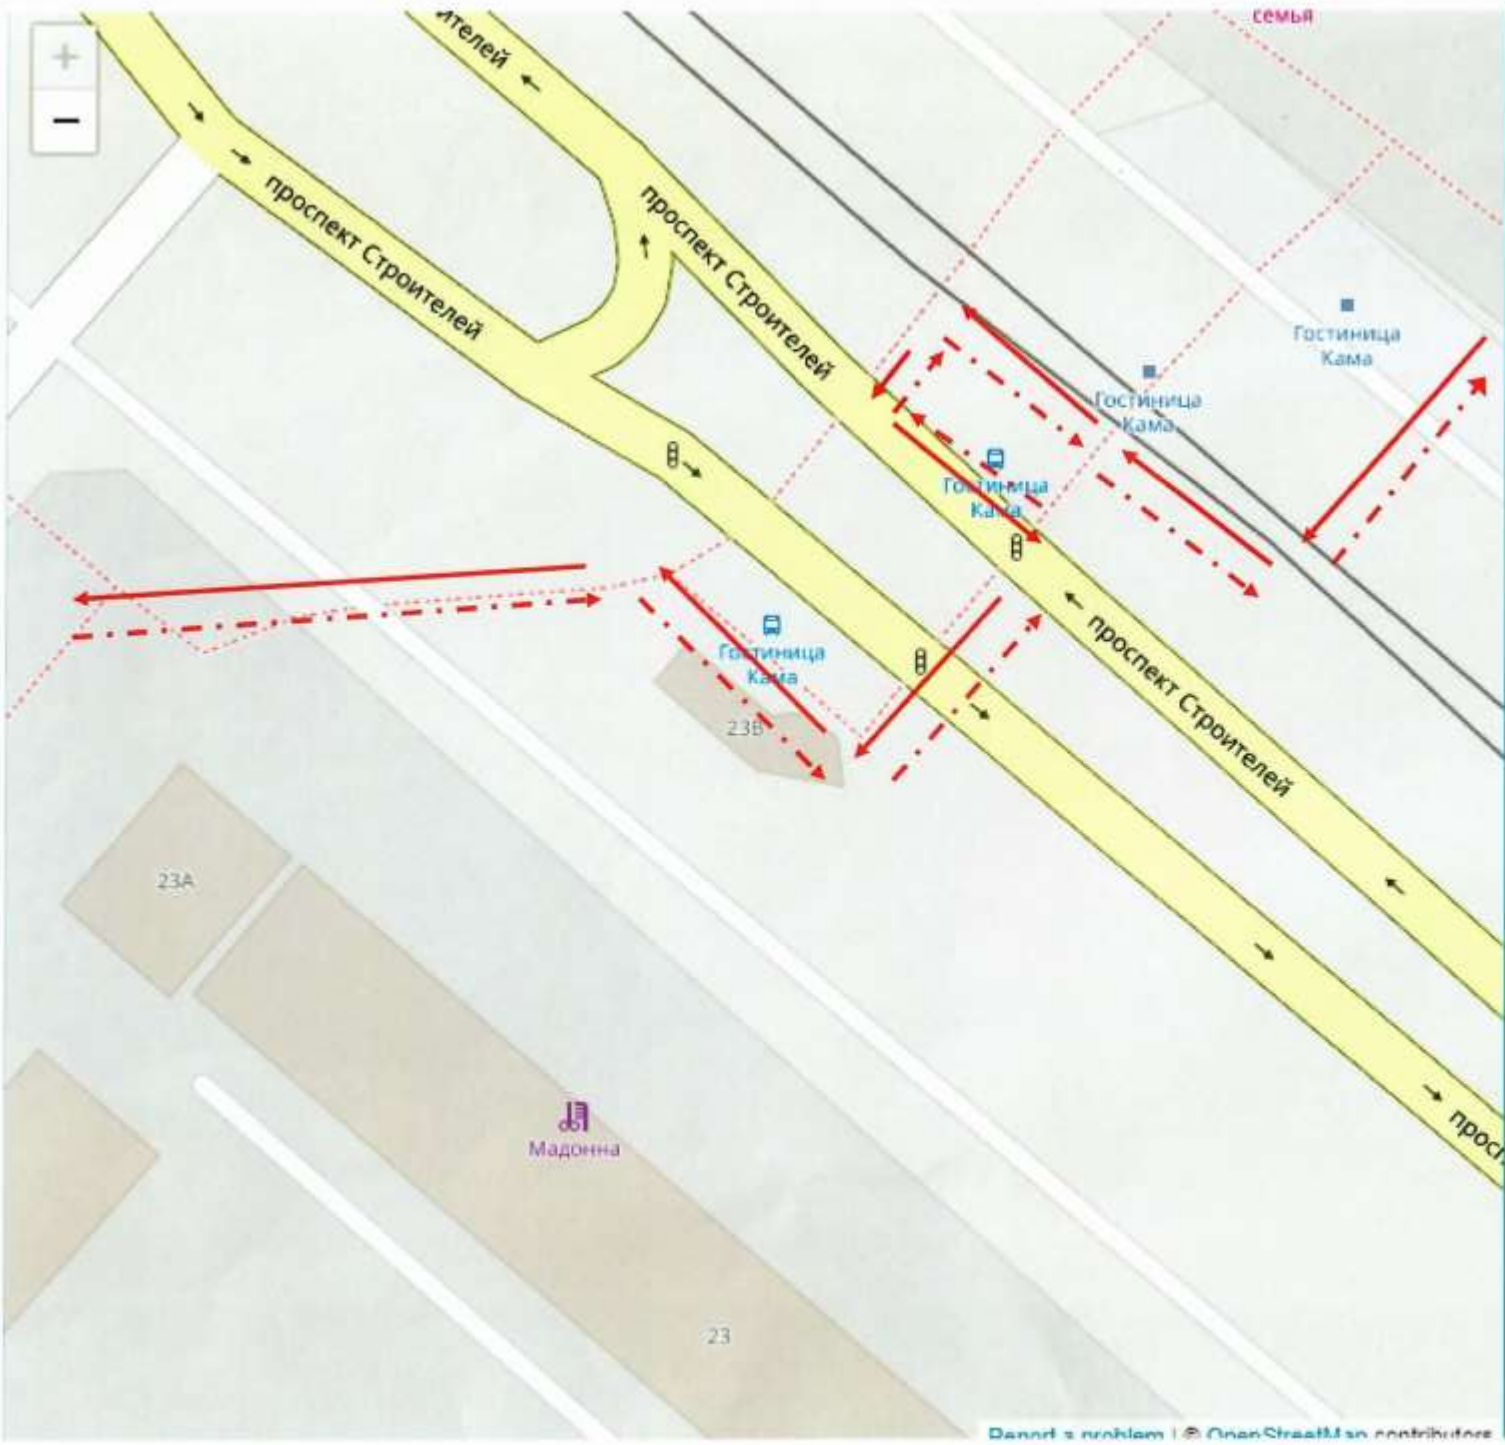

Маршрут от НМК до аптеки на ул.Шк.Бульвар, д.3 и обратно

**Маршрут от аптеки на Шк.Бульваре, 3 до трамвайной ост. гостиница «Кама» и обратно**

Переход у гостиницы «Кама»

Маршрут от ост.  
Гостиниц «Кама» до  
парка Тукая и перехода  
на пр. Химиков

Маршрут от  
перехода с пр.  
Химиков до  
Общежития, 30 лет  
Победы, 11