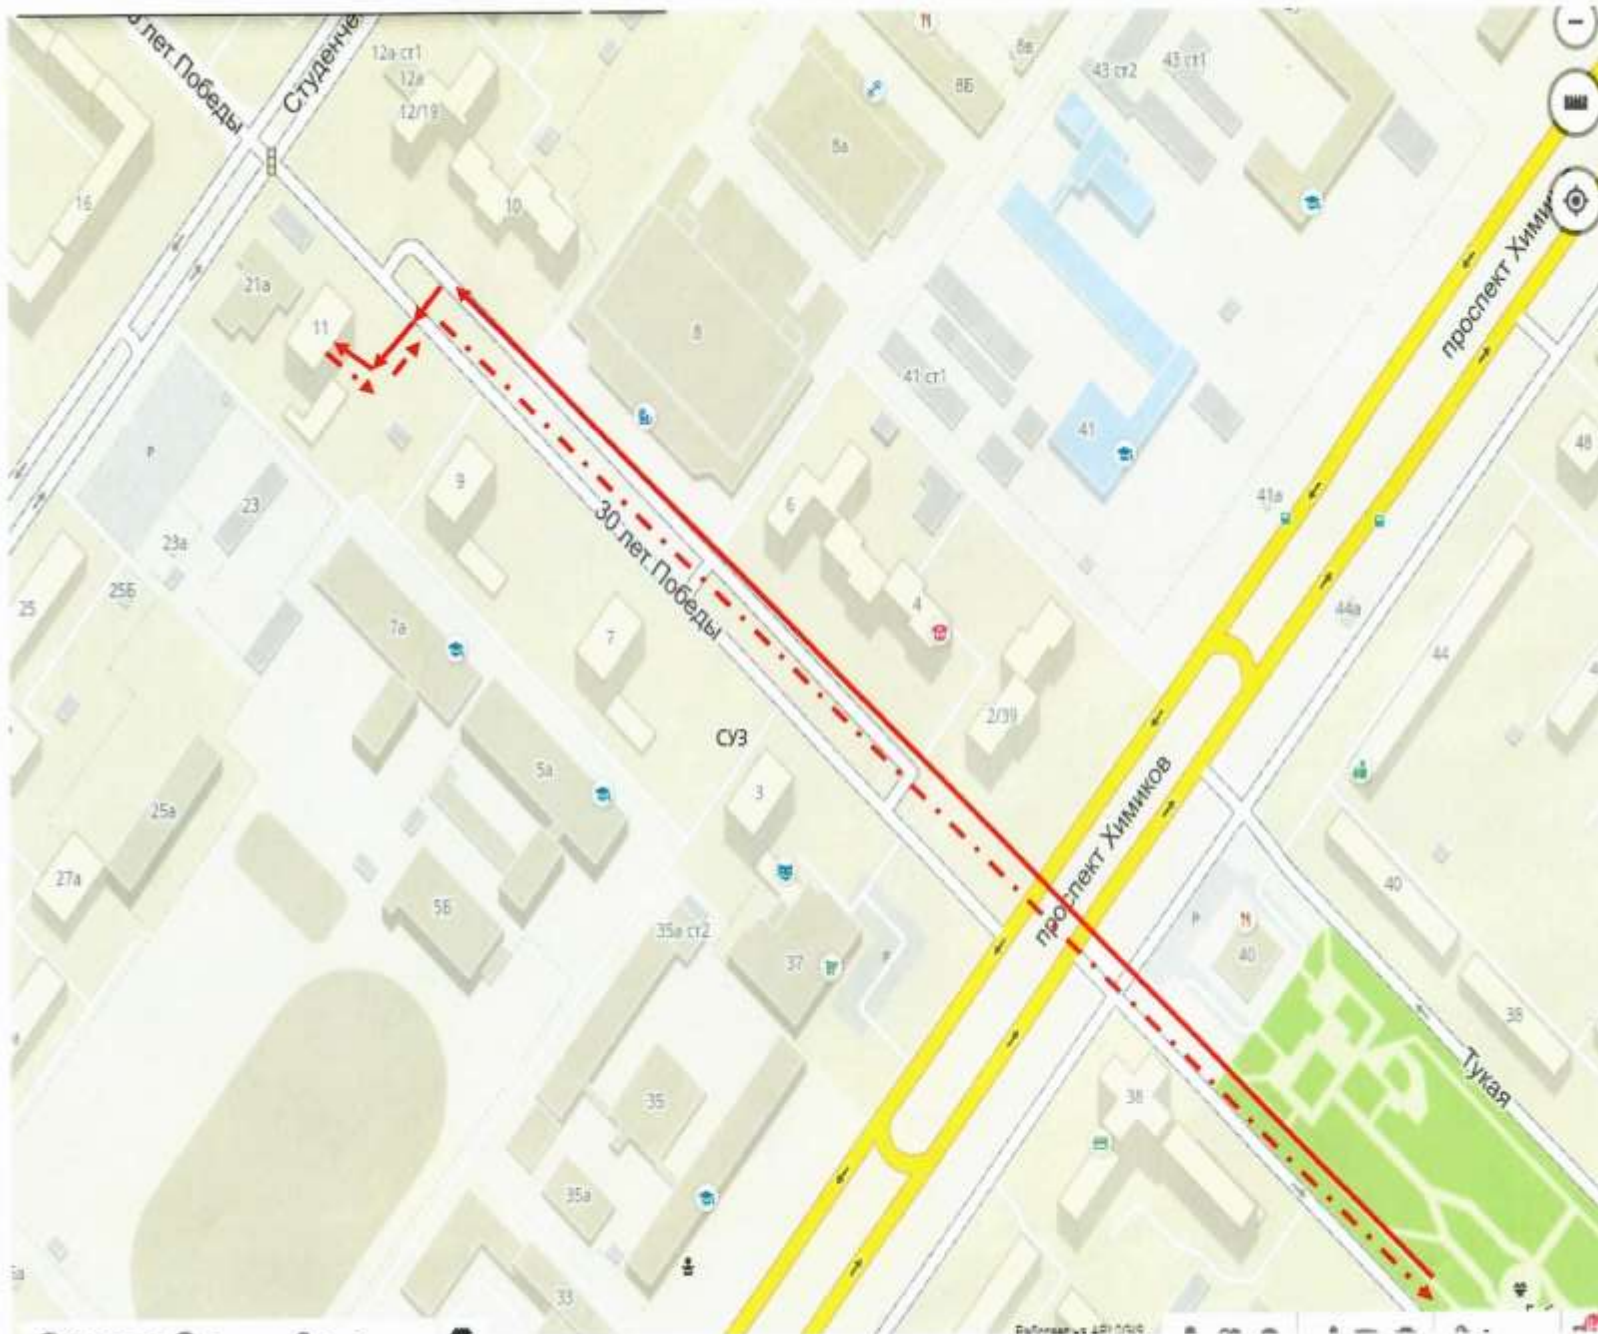

Маршрут от НМК до аптеки на ул.Шк.Бульвар, д.3 и обратно

**Маршрут от аптеки на Шк.Бульваре, 3 до трамвайной ост. гостиница «Кама» и обратно**

Переход у гостиницы «Кама»

Маршрут от ост.  
Гостиниц «Кама» до  
парка Тукая и перехода  
на пр. Химиков

Маршрут от  
перехода с пр.  
Химиков до  
Общежития, 30 лет  
Победы, 11