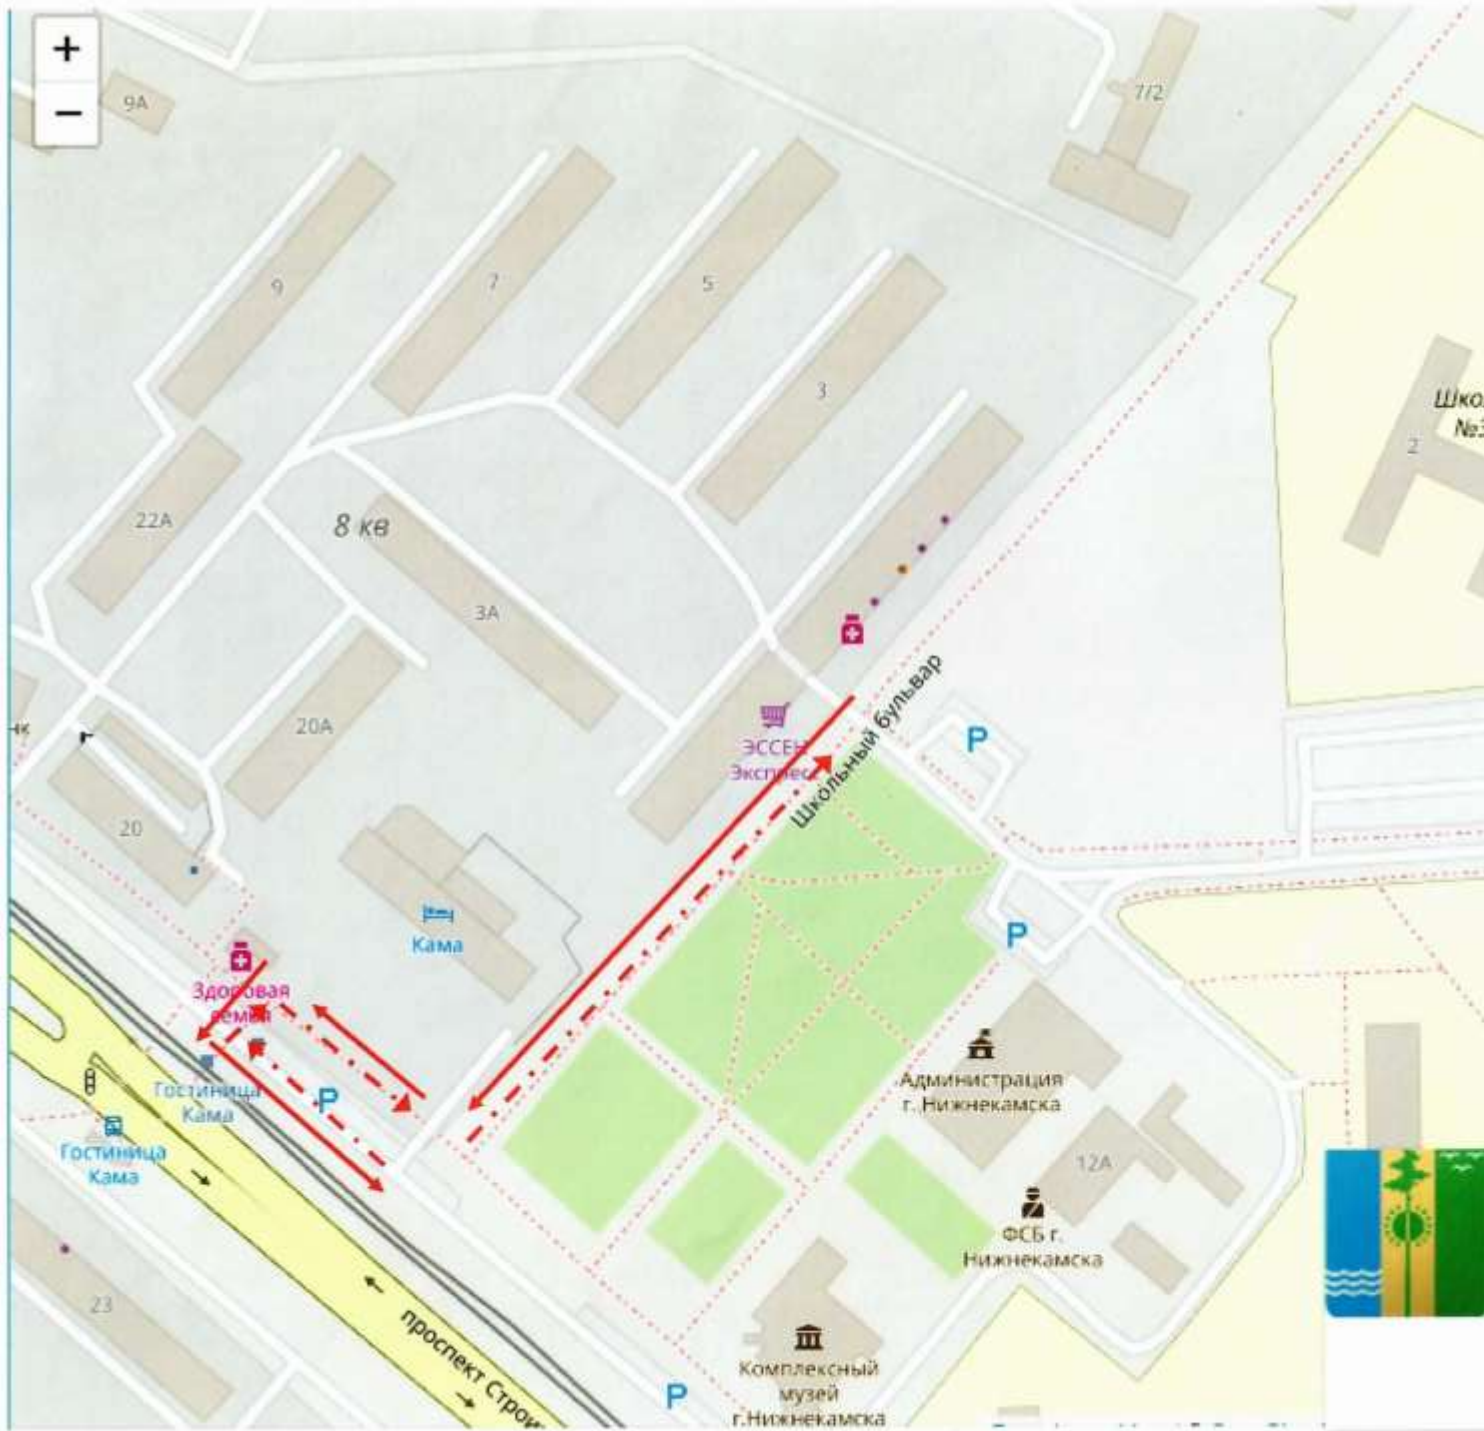

Маршрут от НМК до аптеки на ул.Шк.Бульвар, д.3 и обратно

**Маршрут от аптеки на Шк.Бульваре, 3 до трамвайной ост. гостиница «Кама» и обратно**

Переход у гостиницы «Кама»

Маршрут от ост.  
Гостиниц «Кама» до  
парка Тукая и перехода  
на пр. Химиков

Маршрут от  
перехода с пр.  
Химиков до  
Общежития, 30 лет  
Победы, 11